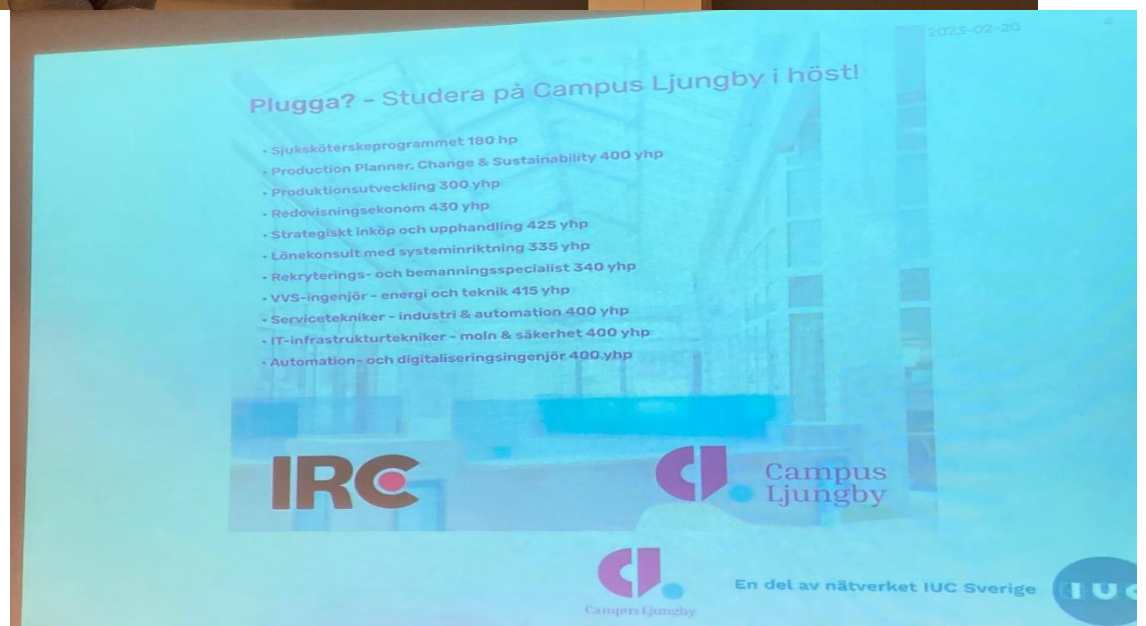

Besök på Campus Ljungby stod på programmet för februari. Här blev vi mottagna av Jan Hagfoss som hälsade oss välkomna. Jan är näringslivsansvarig och utbildningsledare för yrkeshögskolan.

Här en bild som visar alla olika program som Campus Ljungby erbjuder.