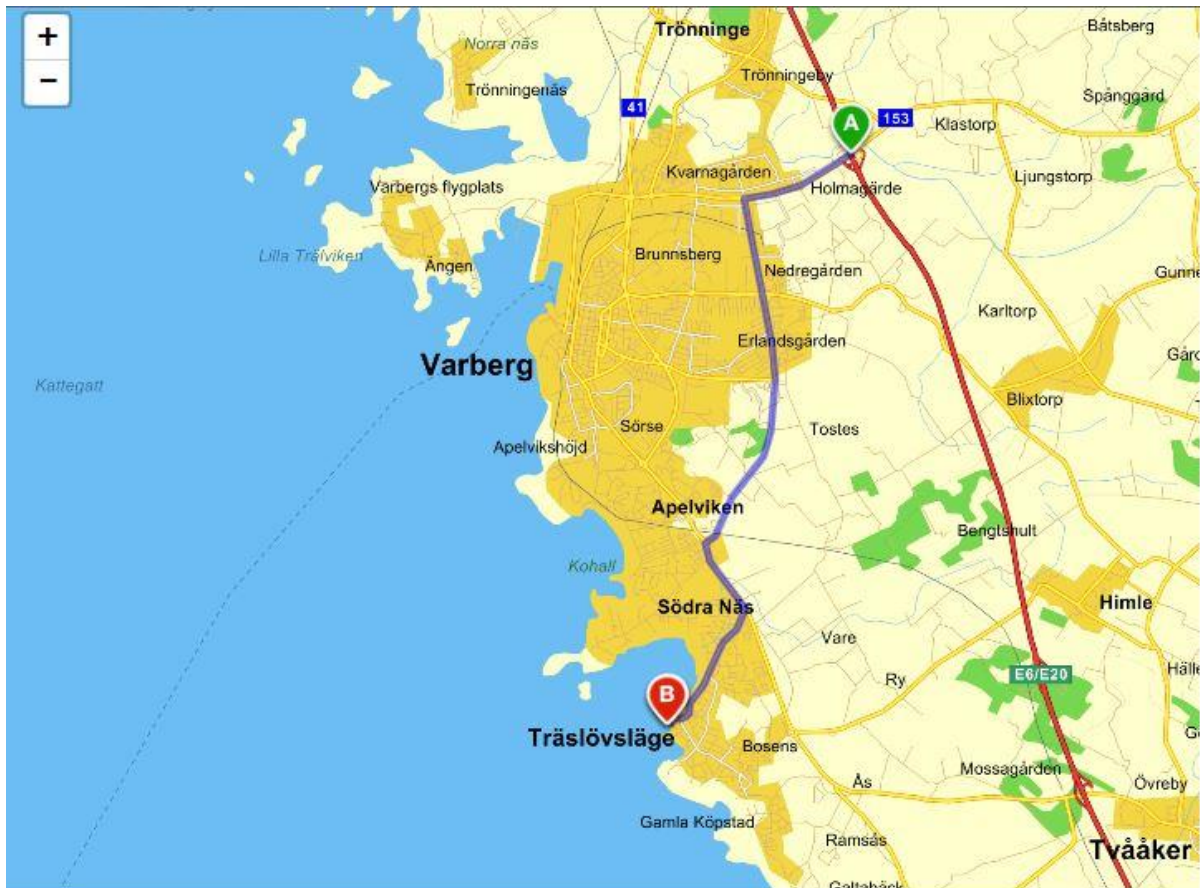

Hjärtligt Välkomna

Varbergs IW-klubb

Marie H Nitescu nuvarande president.

Birgitta Salenius kommande president.

Från Trafikplats Varberg Centrum, VARBERG till Fiskehamnsvägen, 2, TRÄSLÖVSLÄGE

11 min (9.7 km)

1. 📍 Starta riktning syd-väst på Värnamovägen (153), kör 147 m
2. 📍 Kör rakt fram i rondellen första avfarten. Fortsätt på Värnamovägen (153), kör 1.4 km
3. 📍 Ta vänster i rondellen tredje avfarten. Kör in på Österleden, kör 1.3 km
4. 📍 Kör rakt fram i rondellen andra avfarten. Fortsätt på Österleden, kör 1.2 km
5. 📍 Kör rakt fram i rondellen andra avfarten. Fortsätt på Österleden, kör 2.5 km
6. 📍 Ta vänster i rondellen tredje avfarten. Kör in på Västkustvägen, kör 1 km
7. 📍 Håll höger in på Strandbackavägen, kör 23 m
8. 📍 Sväng höger och fortsätt på Strandbackavägen, kör 1.9 km
9. 📍 Sväng höger och fortsätt på Strandbackavägen, kör 58 m
10. 📍 Sväng vänster in på Fiskehamnsvägen, kör 120 m
11. 📍 Du är framme

1. Restaurang Hamnbryggan I Träslövsläge
 AB
 0340 - 67 13 80
 Fiskehamnsvägen 2
 432 75 TRÄSLÖVSLÄGE

Från Trafikplats Varberg Centrum, VARBERG till Fiskehamnsvägen, 2, TRÄSLÖVSLÄGE

11 min (9.7 km)

1. 📍 Starta riktning syd-väst på Värnamovägen (153), kör 147 m
2. 📍 Kör rakt fram i rondellen första avfarten. Fortsätt på Värnamovägen (153), kör 1.4 km
3. 📍 Ta vänster i rondellen tredje avfarten. Kör in på Österleden, kör 1.3 km
4. 📍 Kör rakt fram i rondellen andra avfarten. Fortsätt på Österleden, kör 1.2 km
5. 📍 Kör rakt fram i rondellen andra avfarten. Fortsätt på Österleden, kör 2.5 km
6. 📍 Ta vänster i rondellen tredje avfarten. Kör in på Västkustvägen, kör 1 km
7. 📍 Håll höger in på Strandbackavägen, kör 23 m
8. 📍 Sväng höger och fortsätt på Strandbackavägen, kör 1.9 km
9. 📍 Sväng höger och fortsätt på Strandbackavägen, kör 58 m
10. 📍 Sväng vänster in på Fiskehamnsvägen, kör 120 m
11. 📍 Du är framme