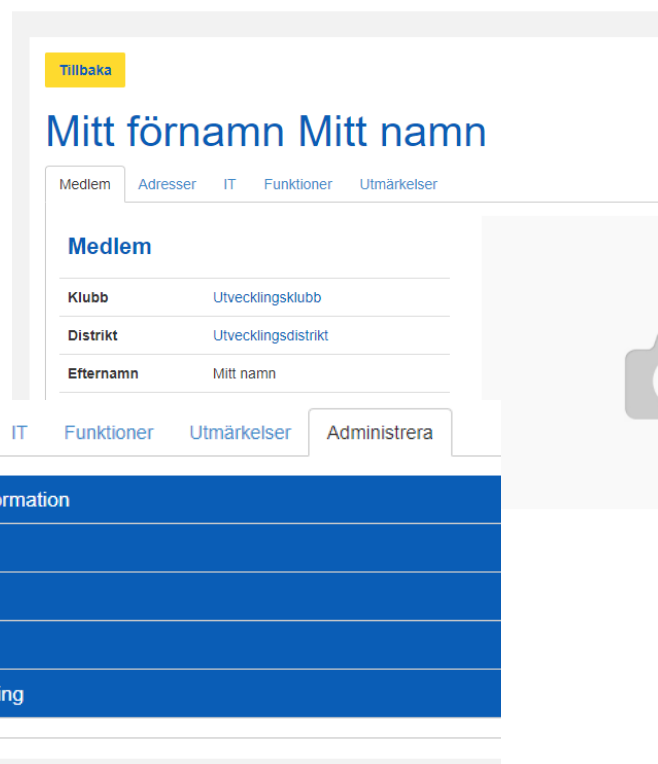

Titta gärna på första sidan www.innerwheel.se text under **Bibliotek** hittar du Stadgar och handbok och under **Övrigt och IT-dokument** finns bl.a diverse manualer. På sidan finns också mycket annat läsvärt.