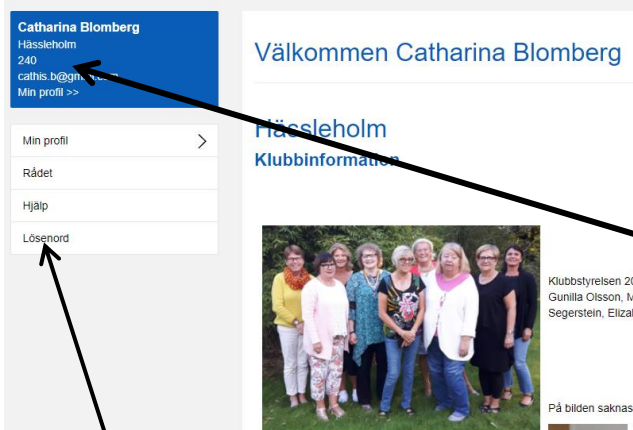

Under fliken Senaste protokollet hittar du det senaste månadsbrevet.

Klicka gärna på Nyheter här finns diverse nyheter från Rådet.

 Bli medlem

 Nyheter

 Senaste protokollet

För att logga in i medlemsregistret klickar du på Medlemsregister högst upp till höger på sidan.

När du loggat in får du upp en bild som hälsar dig välkommen.

Här kan du läsa ungefär samma information som på den "öppna" sidan. Så om du scrollar ner hittar du information från distriktet.

Här kan du klicka på **Min profil**