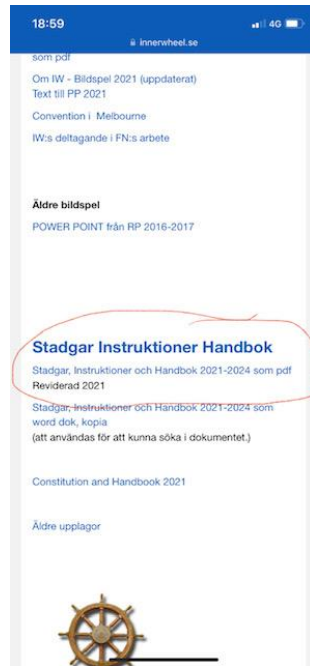

## På mobilen (ev även ”paddan”) genvägar till IW-sidor

Ni vet, lägga flera appar (här genvägar till olika IW-sidor) tillsammans så det blir enklare att hitta.

Om ni redan kan detta, toppen! Annars, kanske detta hjälpa till?

Sök upp i mobilen första sidan på IW, [www.innerwheel.se](http://www.innerwheel.se), och i nederkanten klicka på uppåtgående pilen:

Se det jag har markerat med gult längst till vänster. Klicka på den!  
Följande bild, mitten, kommer upp och skrolla uppåt tills bild och text i gult kommer upp, 3:e bilden. Klicka på Lägg till på hemskärm!  
Nu har du ”skapat en app” som ligger på din mobils hemskärm.