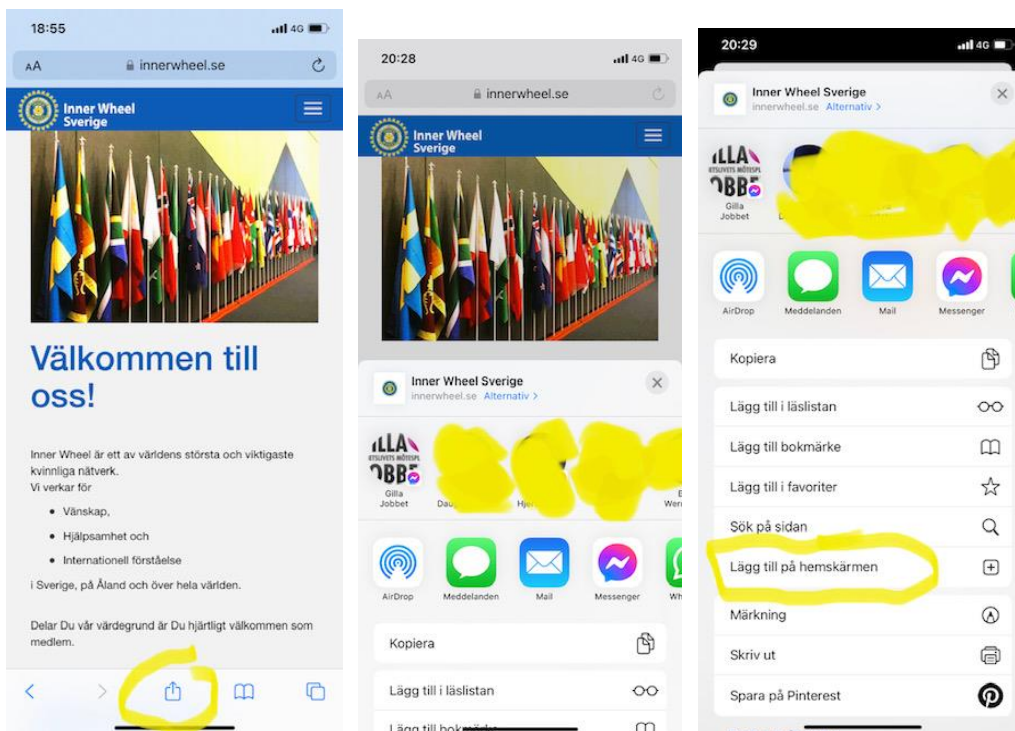

## På mobilen (ev även ”paddan”) genvägar till IW-sidor

Ni vet, lägga flera appar (här genvägar till olika IW-sidor) tillsammans så det blir enklare att hitta.

Om ni redan kan detta, toppen! Annars, kanske detta hjälpa till?

Sök upp i mobilen första sidan på IW, [www.innerwheel.se](http://www.innerwheel.se), och i nederkanten klicka på uppåtgående pilen:

Se det jag har markerat med gult längst till vänster. Klicka på den!  
Följande bild, mitten, kommer upp och skrolla uppåt tills bild och text i gult kommer upp, 3:e bilden. Klicka på Lägg till på hemskärm!  
Nu har du ”skapat en app” som ligger på din mobils hemskärm.

vår

Fortsätt nu att gå in på IW igen och klicka t ex på Bibliotek (eller vår egen hemsida) genom att först klicka på de 3 ränderna uppe till höger och denna sida kommer upp. Klicka upp Bibliotek! Skrolla ner lite tills ni ser Stadgar Instruktioner Handbok. Klicka! Klicka igen på den uppåtgående pilen varpå nästa kommer upp. Namna t ex detta dokument Stadgar och klicka Läggtill!  
 Nu har du en "app" till. Läggtill ihop dessa och du har skapat ett kluster av IW-appar som allra första bilden.

Nu är det enkelt att alltid hitta till IW och de sidor du oftast tittar på.  
 Lycka till!