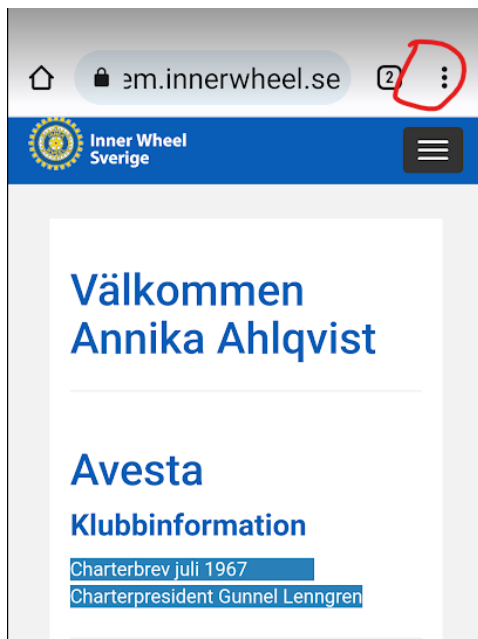

## Skapa genväg Sony mobil av Annika A

Öppna den sida i Inner Wheel som du vill ha en genväg till. Högst upp i högra hörnet finns det tre punkter, klicka där

I listan du får upp klicka på **Lägg till på startsidan.**