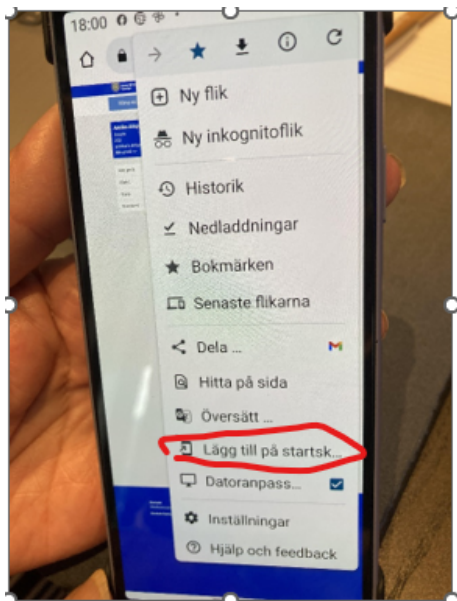

## Skapa genväg Sony mobil av Annika A

Öppna den sida i Inner Wheel som du vill ha en genväg till. Högst upp i högra hörnet finns det tre punkter, klicka där

I listan du får upp klicka på **Lägg till på startsidan.**