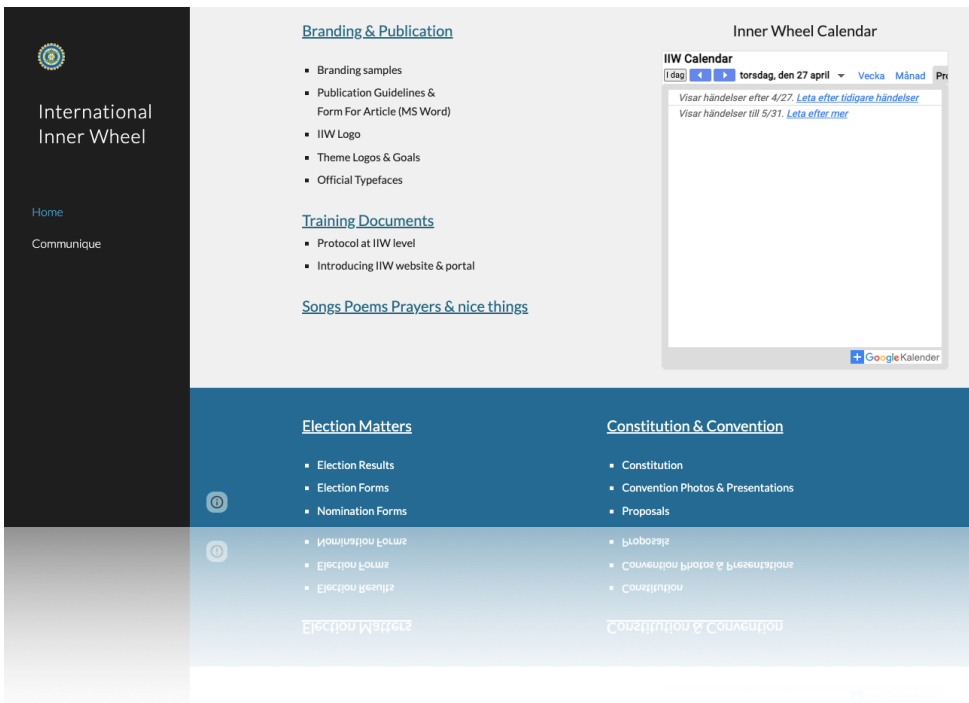

Slutligen och återigen: Tidigare på IIW:s hemsida har vi medlemmar kunnat söka på medlemmar ute i världen. Denna Directory / Medlemsmatrikel är för tillfället under omarbeting och vi vet inte när den beräknas bli klar.